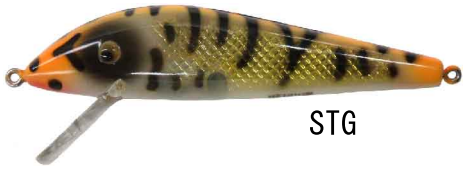

heddon®

復刻!

#1030 MAGNUM TIGER

RH

S-1

BONE

STG

S-2